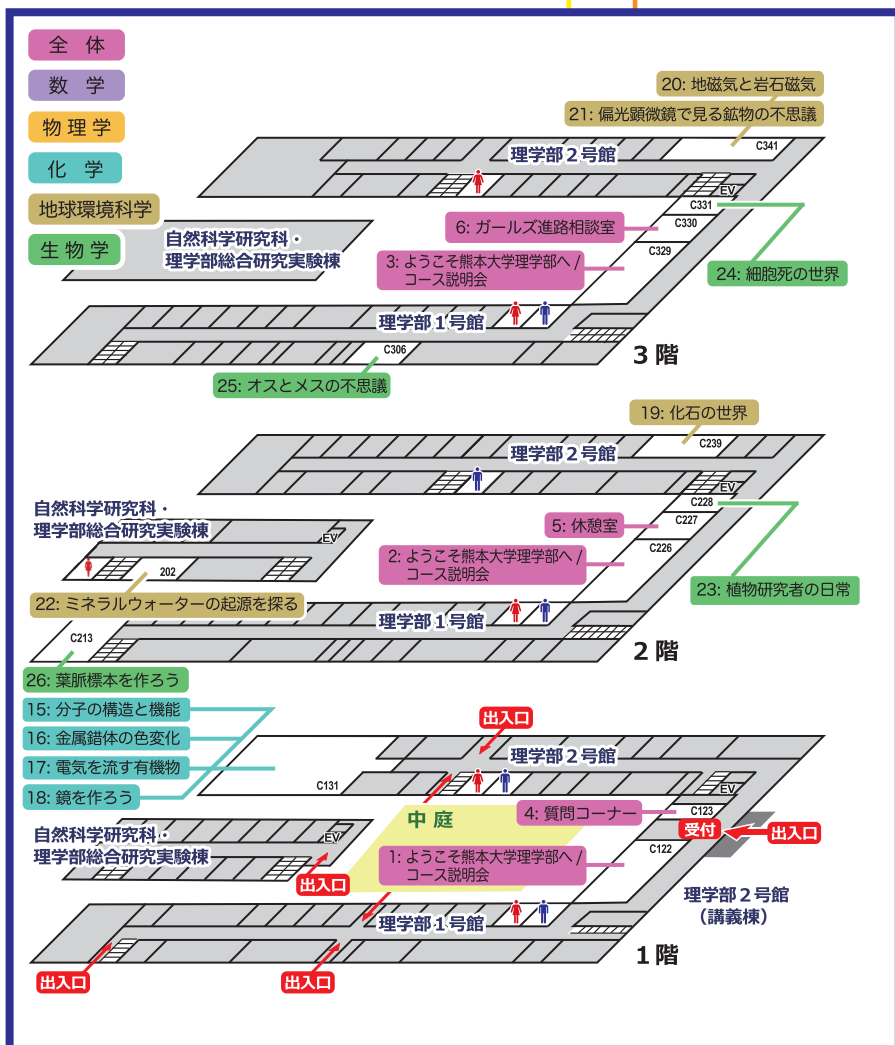

- E1 : 理学部1号館・2号館
- E2 : 自然科学研究科・理学部総合研究実験棟
- E3 : 理学部3号館
- E4 : 理学部4号館

理学部オープンキャンパスホームページ  
[http://www.sci.kumamoto-u.ac.jp/open\\_campus/](http://www.sci.kumamoto-u.ac.jp/open_campus/)

QRコードを読み取り、アンケートへ回答をお願いします。ご協力よろしくお願いいたします。

理学部オープンキャンパス 問い合わせ先

熊本市中央区黒髪2丁目39-1  
 電話 096-342-3321  
 <理学部教務担当>