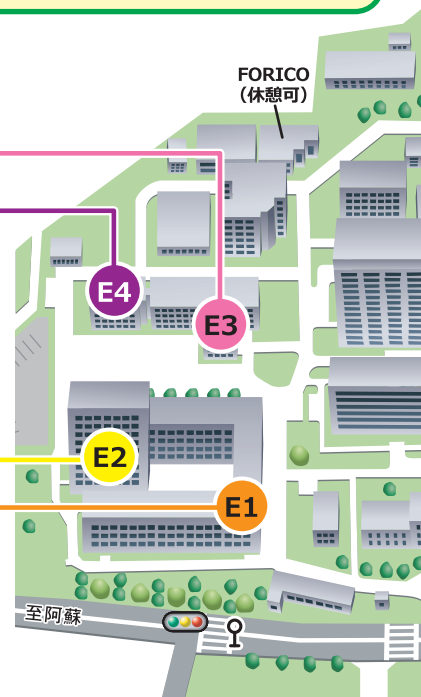

- E1 : 理学部1号館・2号館
- E2 : 自然科学研究科・理学部総合研究実験棟
- E3 : 理学部3号館
- E4 : 理学部4号館

理学部オープンキャンパスホームページ  
[http://www.sci.kumamoto-u.ac.jp/open\\_campus/](http://www.sci.kumamoto-u.ac.jp/open_campus/)

QRコードを読み取り、アンケートへ回答をお願いします。ご協力よろしくお願いいたします。

理学部オープンキャンパス 問い合わせ先

熊本市中央区黒髪2丁目39-1  
 電話 096-342-3321  
 <理学部教務担当>